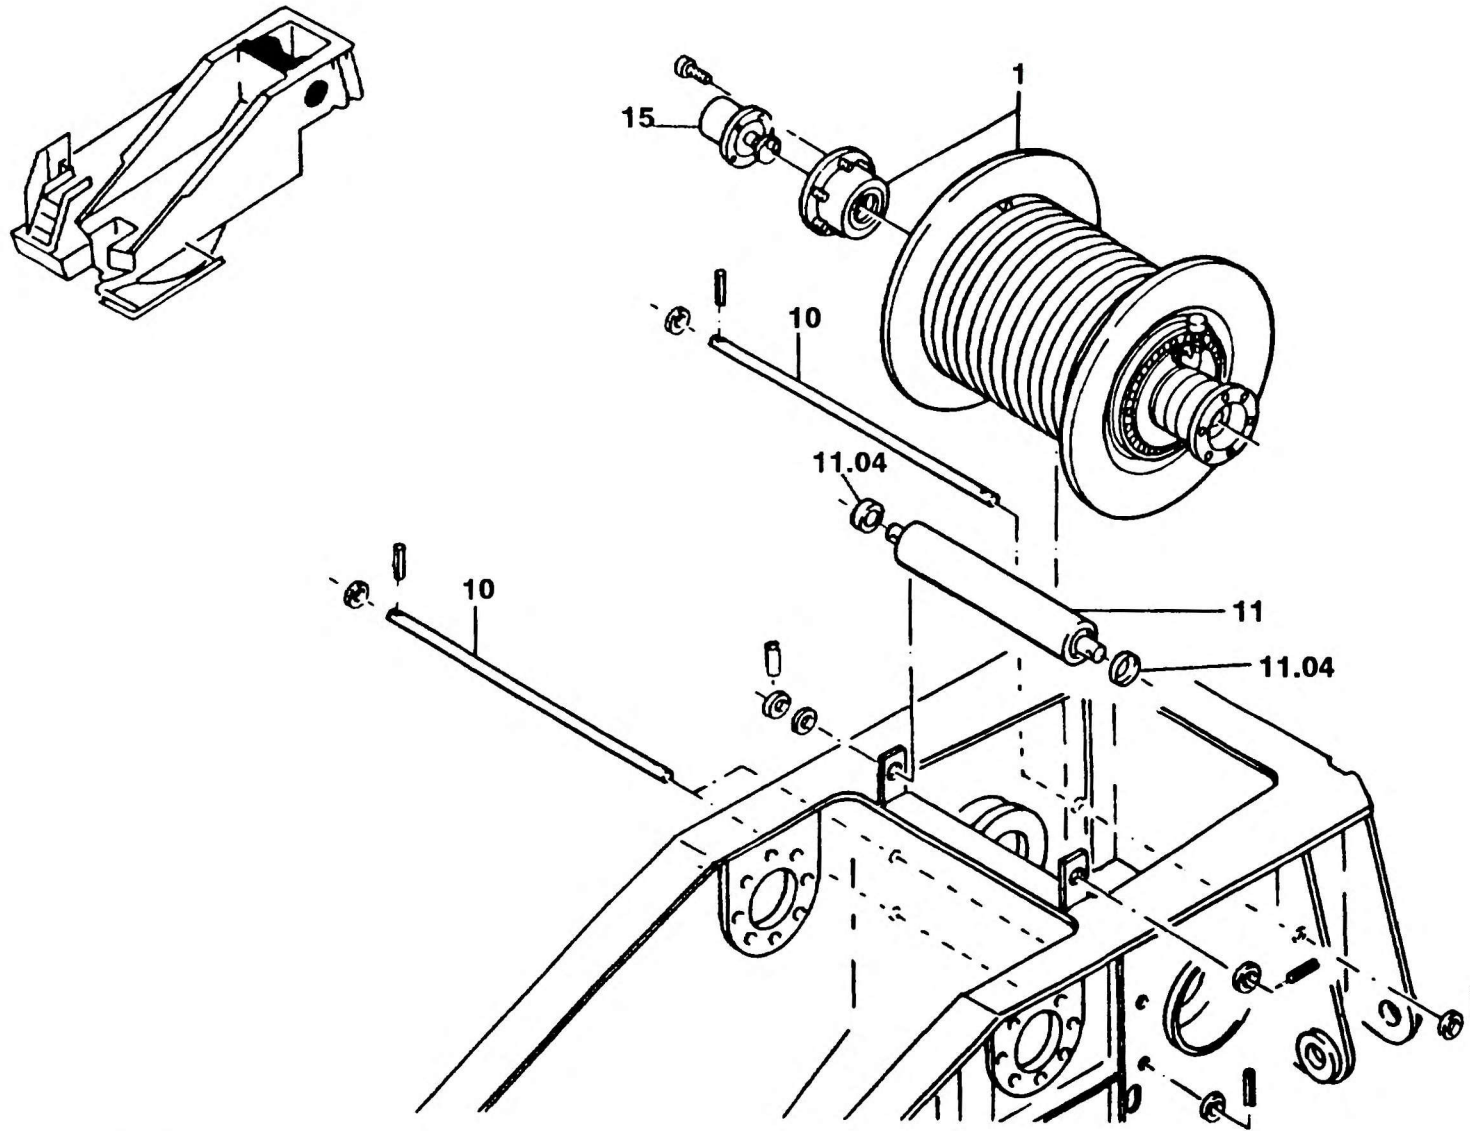

HAUPTHUBWERK  
MAIN HOIST

BILDTAFEL  
PICTORIAL DISPLAY

KMK 6160  
BE 600  
G 310

04.91

2221608-ETL A

1/1

A03\_030

2 085 732 de/en